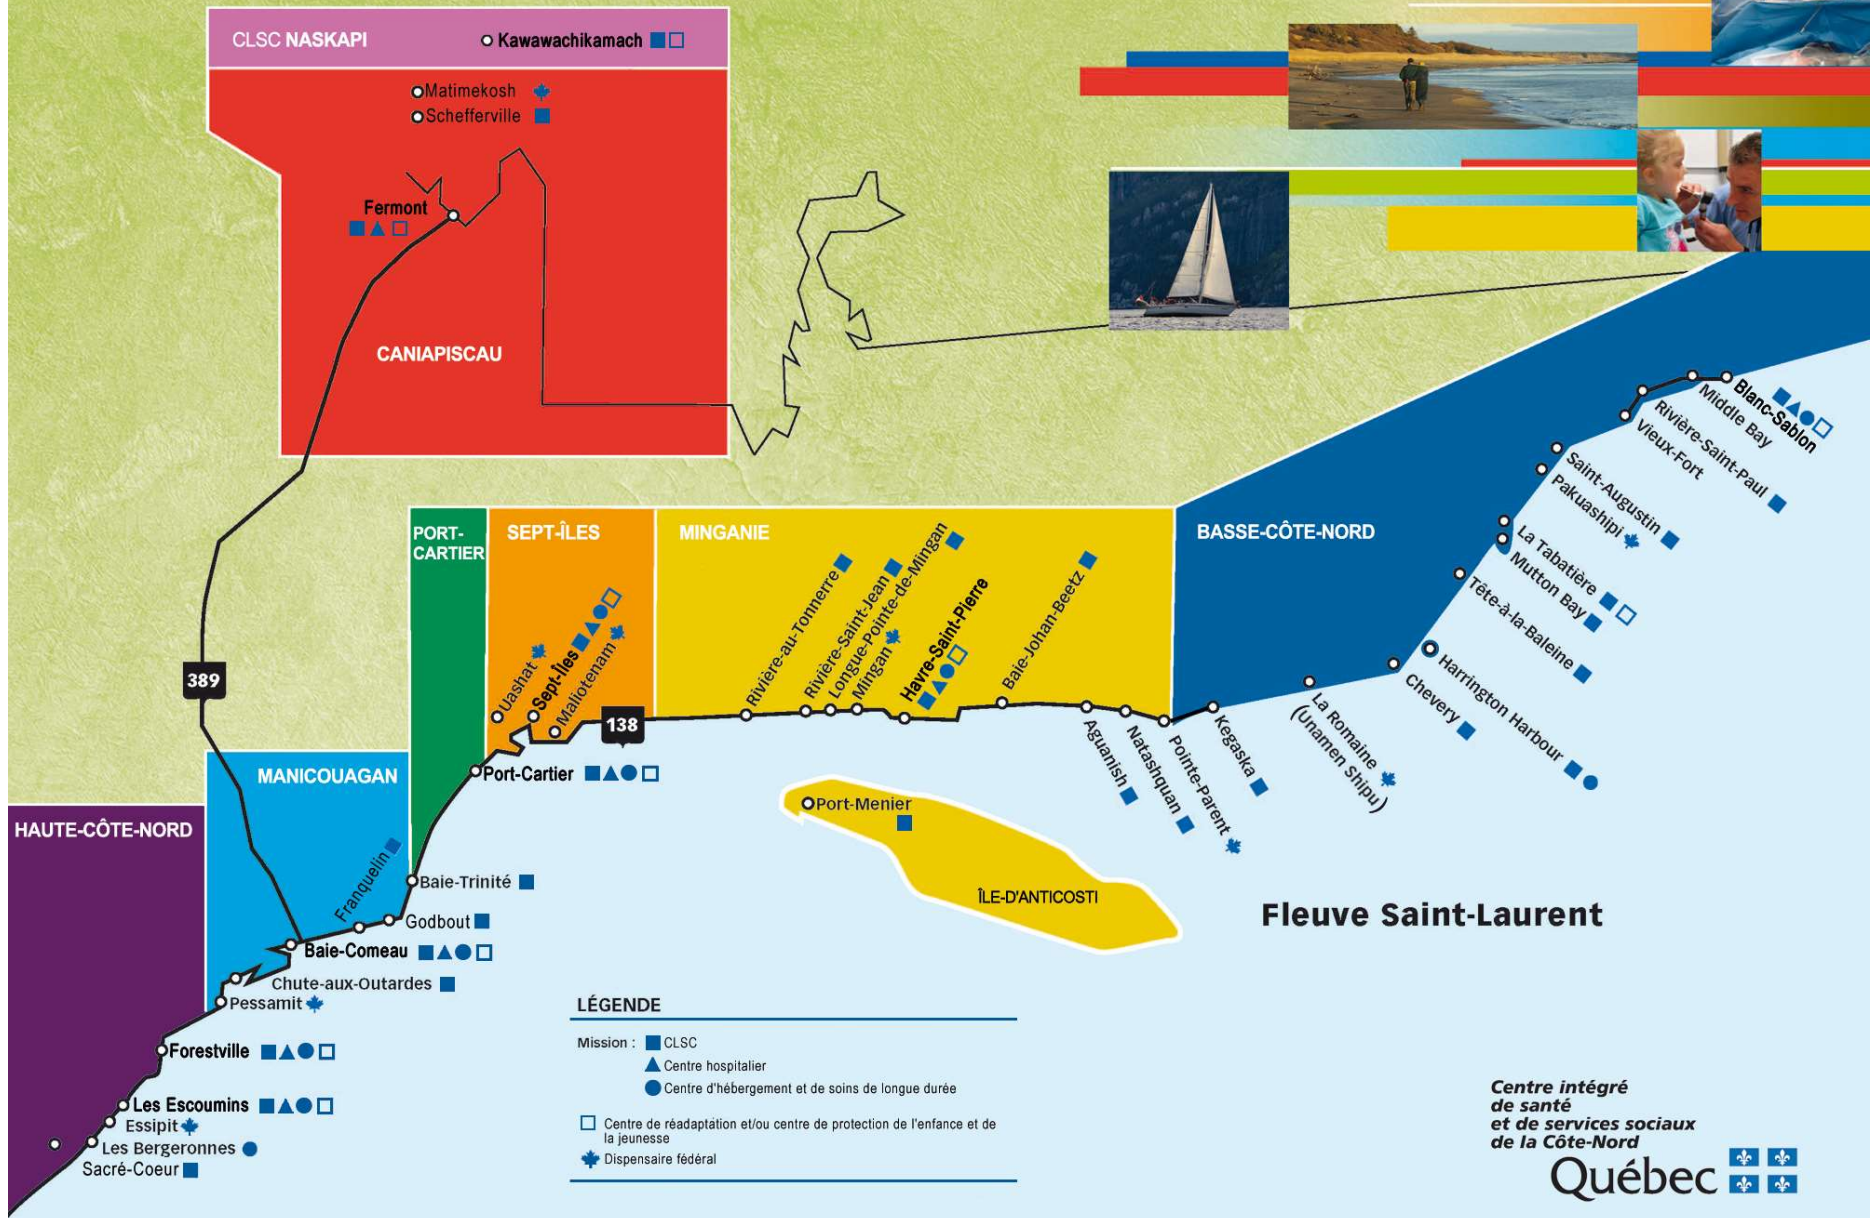

CÔTE-NORD région 09

Centre intégré
de santé
et de services sociaux
de la Côte-Nord